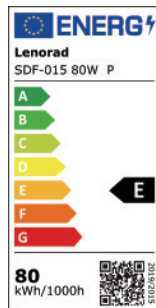

## Optionale Version:

- Flacker-frei
- Dimmbar
- Präsenzmelder
- CCT einstellbar (3000-5000K)

## Lichtverteilungskurve

DF-015(80W,4000K,90deg/120deg)

(SDF-015(80W,4000K,90deg/120deg))

## Technische Spezifikation

Seriennummer	SDF-015CCT
Lichtstrom(lm)	8500 - 9100lm
Frequenz(Hz)	50/60Hz
Nennleistung Verbrauch(W)	80W
Leistungsfaktor	>0.9
Lichtstromwartungsfaktor	L70
Dimmer-Funktion	0-10V
Abstrahlwinkel(°)	90°/120°
Umgebungstemperatur(°C)	-20C~+40C
Lebensdauer(hrs)	50000hrs
Farbtemperatur(K)	3000K~5000K(einstellbar)
CRI(Ra)	>80Ra
Schutzklasse	IP 20
Dimension(mm)	1978X705X300mm
Material	Aluminium
Gewicht(KG)	14KG
Energieeffizienzindex	E
Tageslichtsensor/Präsenzmelder	Optional
3-Stufen direkt/-indirekte Lichtanteile	Optional
Zertifikate	CE