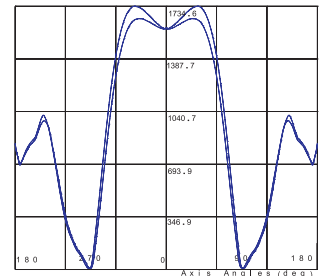

## Lichtverteilungskurve

DF-015(80W,4000K,90deg/120deg)

(SDF-015(80W,4000K,90deg/120deg))

## Technische Spezifikation

Seriennummer	SDF-015CCT
Lichtstrom(lm)	8500 - 9100lm
Frequenz(Hz)	50/60Hz
Nennleistung Verbrauch(W)	80W
Leistungsfaktor	>0.9
Lichtstromwartungsfaktor	L70
Dimmer-Funktion	0-10V
Abstrahlwinkel(°)	90°/120°
Umgebungstemperatur(°C)	-20C~+40C
Lebensdauer(hrs)	50000hrs
Farbtemperatur(K)	3000K~5000K(einstellbar)
CRI(Ra)	>80Ra
Schutzklasse	IP 20
Dimension(mm)	1978X705X300mm
Material	Aluminium
Gewicht(KG)	14KG
Energieeffizienzindex	E
Tageslichtsensor/Präsenzmelder	Optional
3-Stufen direkt/-indirekte Lichtanteile	Optional
Zertifikate	CE