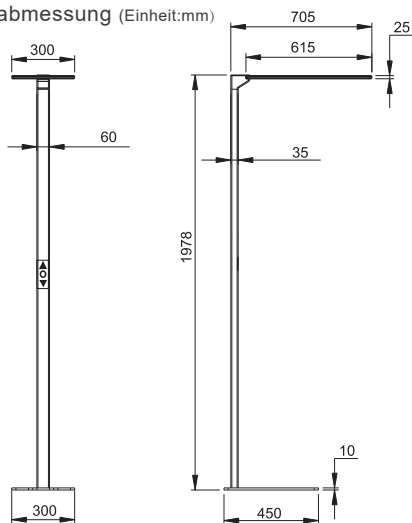

Produktabmessung (Einheit:mm)

Mit den LED-Bodenleuchten entscheiden Sie sich nicht nur für eine ideale Beleuchtung Ihres Arbeitsplatzes, sondern auch für das hochwertige und innovative Design unserer LED-Bodenleuchten.

Neben der flimmerfreien Lichtwiedergabe sorgt die hervorragende Kontrastwiedergabe mit sehr guter, konstanter Farbwiedergabe für optimales Sehen und Augenschonung (UGR<19) für ermüdungsfreies Arbeiten in angenehmer Atmosphäre.

Die LED-Stehleuchte ist in den Farben Weiß, Hellgrau und Schwarz erhältlich, hat ein schlichtes, reduziertes Design und lässt sich gut mit anderen Büromöbeln kombinieren. Die Stehleuchte mit einer Leistung von 80 Watt/95 Watt und einer Effizienzklasse von A+ gibt direktes und indirektes Licht ab, die Lebensdauer beträgt 50.000 Stunden.

Daher kann der Lux-Wert auf dem Desktop entsprechend der Änderung des externen Sonnenlichts oder Tageslichts konstant sein.

Außerdem schaltet sich das Licht automatisch ein, wenn es eine Person erkennt, die kommt; es wird automatisch ausgeschaltet, wenn die Person für einen bestimmten Zeitraum nicht bleibt.

Anwendung

- Büro, Besprechungsraum, Arbeitsplatz und andere Bürogebäude.